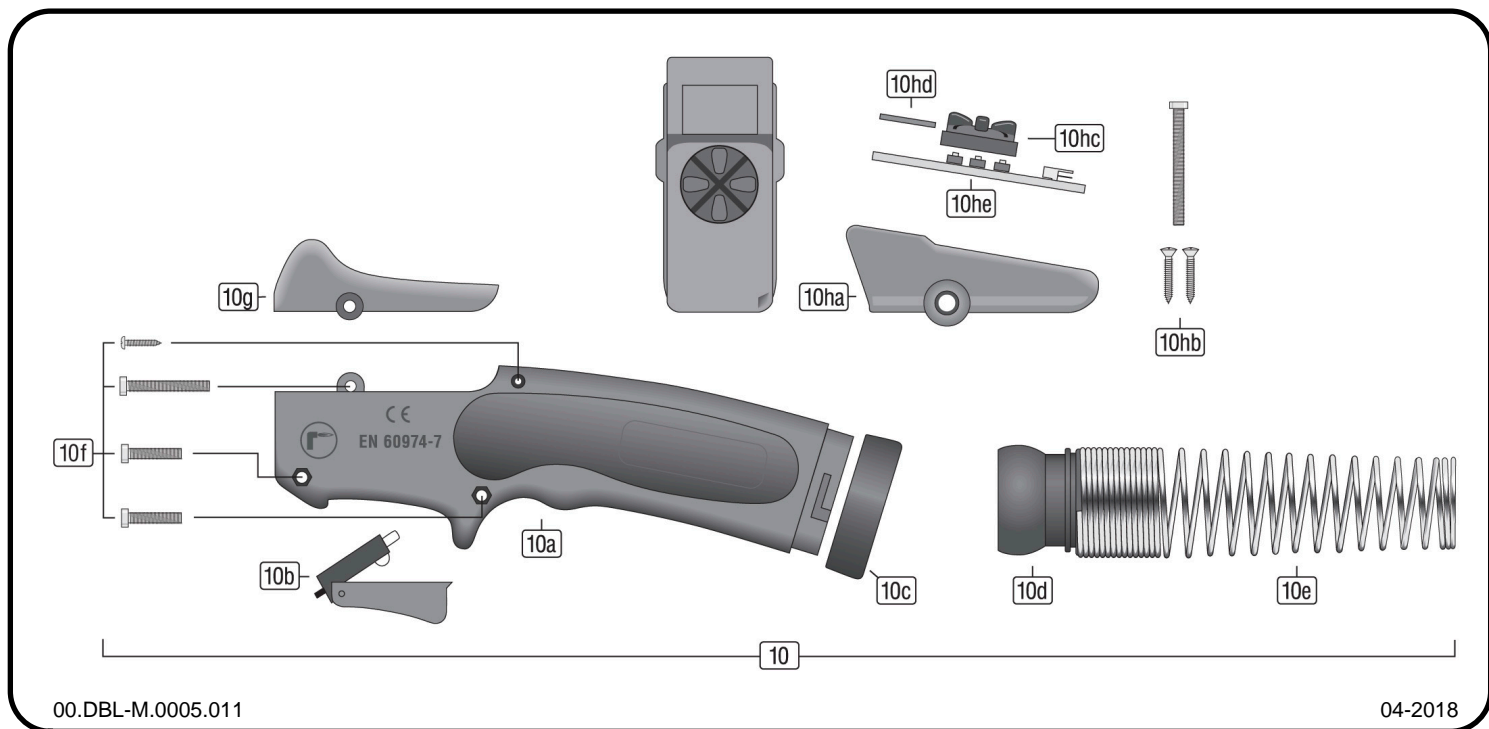

# Daten blad

## MIG MAP Handgreep luchtkoeling

00.DBL-M.0005.011

04-2018

### Onderdelen

Positie	Artikelbeschrijving	Bestelnummer
10	Set Handgreep RMC Standaard rood	M.0005.0110-RT
	Set handgreep RMC UpDown MAP	M.0005.0112-RT
10a	Handgreep paar schalen RMC (li+re) MAP	M.0005.1110-RT
10b	Schakelaar	M.T005.0106
10c	Sluitring RMC	M.0005.1190
10d	Kogelgewricht Ergo	M.T005.0105
10e	Knikbeschermings veer klein (Standaard)	M.T005.0111
	Knikbeschermings veer groot (UpDown)	M.T005.0110
10f	Set schroeven RMC	M.0005.1903
10g	Tap RMC Standaard	M.0005.1191-SW
10ha	Tap RMC Remote (li+re) (UpDown)	M.0005.5101-SW
10hb	Set schroeven RMC Remote	M.0005.1904
10hc	Rubber schakelaar bedekking RMC (UpDown)	M.0005.4101
10hd	Afdekvenster RMC (UpDown)	M.0005.5191-SW
10he	Platine UpDown	M.0005.1217