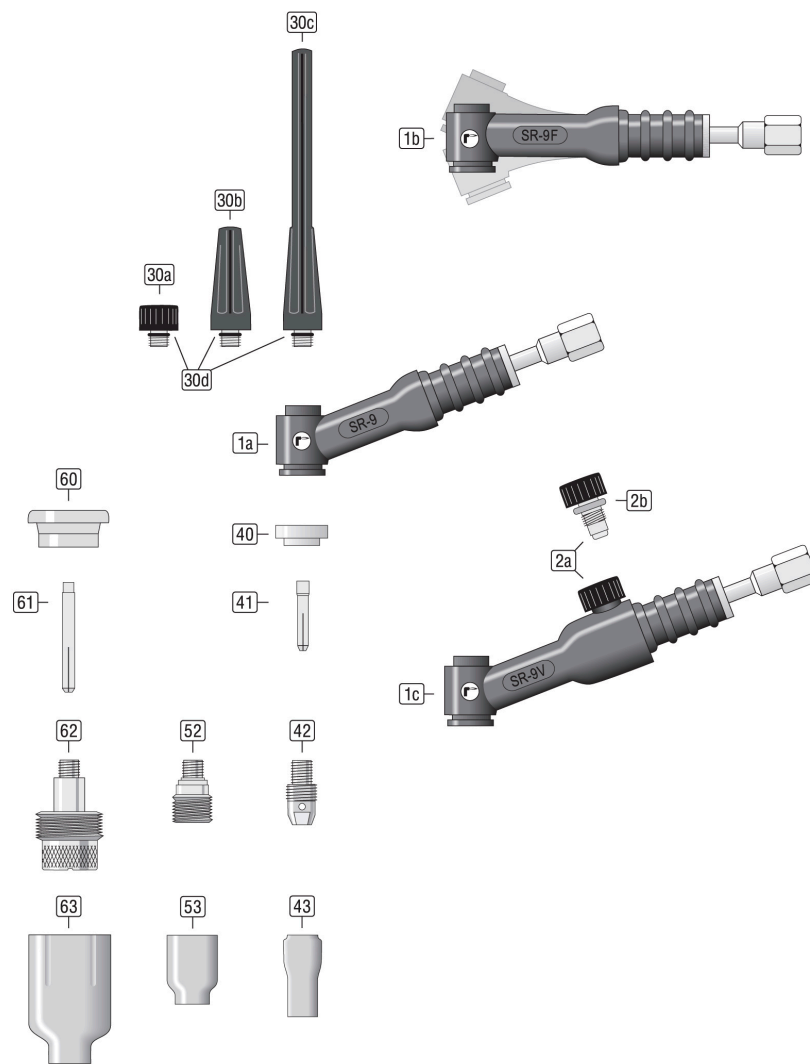

Hoja de datos

SR9 SR9F SR9V

00.DBL-85600090-0092

02-2022

Antorchas TIG SR9/ SR9F/ SR9V**Consumibles**

Pos.	Denominación de artículo	Artículo
30a	Tapón corto [41V33] SR-9/20	85741330
30b	Tapón mediano [41V35] SR-9/20	85741350
30c	Tapón largo [41V24] SR-9/20	85741240
30d	Junta rojo [98W77] para tapón antorcha 41V24/33/35	8550904520R
40	Aislador estándar [598882] SR-9/20/25	85504820
41	Porta-Electrodo Ø0,5mm L=25mm [13N20] SR-9/20/25 RP-160L/320W	85113200
	Porta-Electrodo Ø1,0mm L=25mm [13N21] SR-9/20/25 RP-160L/320W	85113210
	Porta-Electrodo Ø1,6mm L=25mm [13N22] SR-9/20/25 RP-160L/320W	85113220
	Porta-Electrodo Ø2,4mm L=25mm [13N23] SR-9/20/25 RP-160L/320W	85113230
	Porta-Electrodo Ø3,2mm L=25mm [13N24] SR-9/20/25 RP-160L/320W	85113240
42	Difusor de Gas Ø0,5mm [13N25] SR-9/20/25 RP-160L/320W	85123250
	Difusor de Gas Ø1,0mm [13N26] SR-9/20/25 RP-160L/320W	85123260
	Difusor de Gas Ø1,6mm [13N27] SR-9/20/25 RP-160L/320W	85123270
	Difusor de Gas Ø2,4mm [13N28] SR-9/20/25 RP-160L/320W	85123280
	Difusor de Gas Ø3,2mm [13N29] SR-9/20/25 RP-160L/320W	85123290
43	Boquilla Gas #4 iØ6,4mm L=30mm [13N08] cerámica, rosa	85213080
	Boquilla Gas #5 iØ8,0mm L=30mm [13N09] cerámica, rosa	85213090
	Boquilla Gas #6 iØ9,6mm L=30mm [13N10] cerámica, rosa	85213100
	Boquilla Gas #7 iØ11,2mm L=30mm [13N11] cerámica, rosa	85213110
	Boquilla Gas #8 iØ12,8mm L=30mm [13N12] cerámica, rosa	85213120
	Boquilla Gas #10 iØ16,0mm L=30mm [13N13] cerámica, rosa	85213130
52	Gas-Lens Ø0,5mm [45V41] SR-9/20/24/25 RP-160L/320W	85134541
	Gas-Lens Ø1,0mm [45V42] SR-9/20/24/25 RP-160L/320W	85134542
	Gas-Lens Ø1,6mm [45V43] SR-9/20/24/25 RP-160L/320W	85134543
	Gas-Lens Ø2,4mm [45V44] SR-9/20/24/25 RP-160L/320W	85134544
	Gas-Lens Ø3,2mm [45V45] SR-9/20/24/25 RP-160L/320W	85134545
53	Boquilla Gas #4 iØ6,4mm L=25mm [53N58] cerámica, rosa	85253580
	Boquilla Gas #5 iØ8,0mm L=25mm [53N59] cerámica, rosa	85253590
	Boquilla Gas #6 iØ9,6mm L=25mm [53N60] cerámica, rosa	85253600
	Boquilla Gas #7 iØ11,2mm L=25mm [53N61] cerámica, rosa	85253610
	Boquilla Gas #8 iØ12,8mm L=25mm [53N61S] cerámica rosa	85253612
60	Aislador Gas-Lens Jumbo [54N63-20] SR-9/20/25	85504632
61	Porta-Electrodo Ø1,0mm L=40mm [13N21L] SR-9/20/25 RP-160L/320W	85113214
	Porta-Electrodo Ø1,6mm L=40mm [13N22L] SR-9/20/25 RP-160L/320W	85113224
	Porta-Electrodo Ø2,4mm L=40mm [13N23L] SR-9/20/25 RP-160L/320W	85113234
	Porta-Electrodo Ø3,2mm L=40mm [13N24L] SR-9/20/25 RP-160L/320W	85113244
62	Gas-Lens Ø1,0mm Jumbo [45V0204S] SR-9/20/25	85136504
	Gas-Lens Ø1,6mm Jumbo [45V116S] SR-9/20/25	85136516
	Gas-Lens Ø2,4mm Jumbo [45V64S] SR-9/20/25	85136564
	Gas-Lens Ø3,2mm Jumbo [995795S] SR-9/20/25	85136795
63	Boquilla Gas #6 iØ9,6mm L=48mm [57N75] Cerámica, rosa	85257750
	Boquilla Gas #8 iØ12,8mm L=48mm [57N74] Cerámica, rosa	85257740
	Boquilla Gas #10 iØ16,0mm L=48mm [53N88] Cerámica, rosa	85253880
	Boquilla Gas #12 iØ19,2mm L=48mm [53N87] Cerámica, rosa	85253870