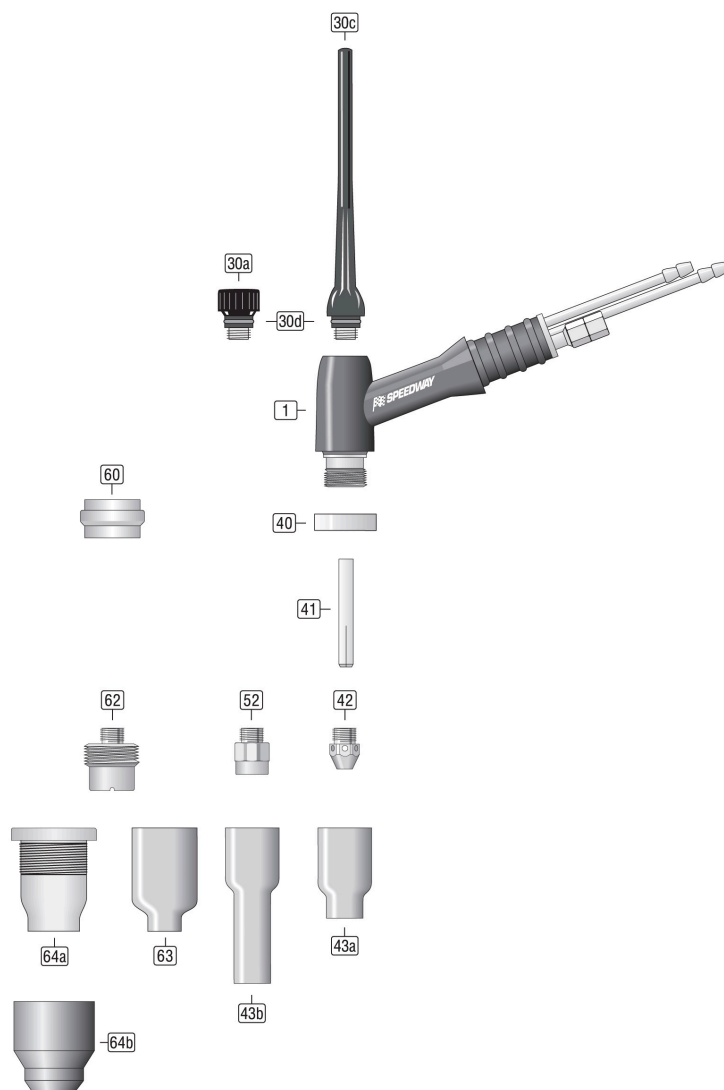

00.DBL-85601450-0450

01/2022