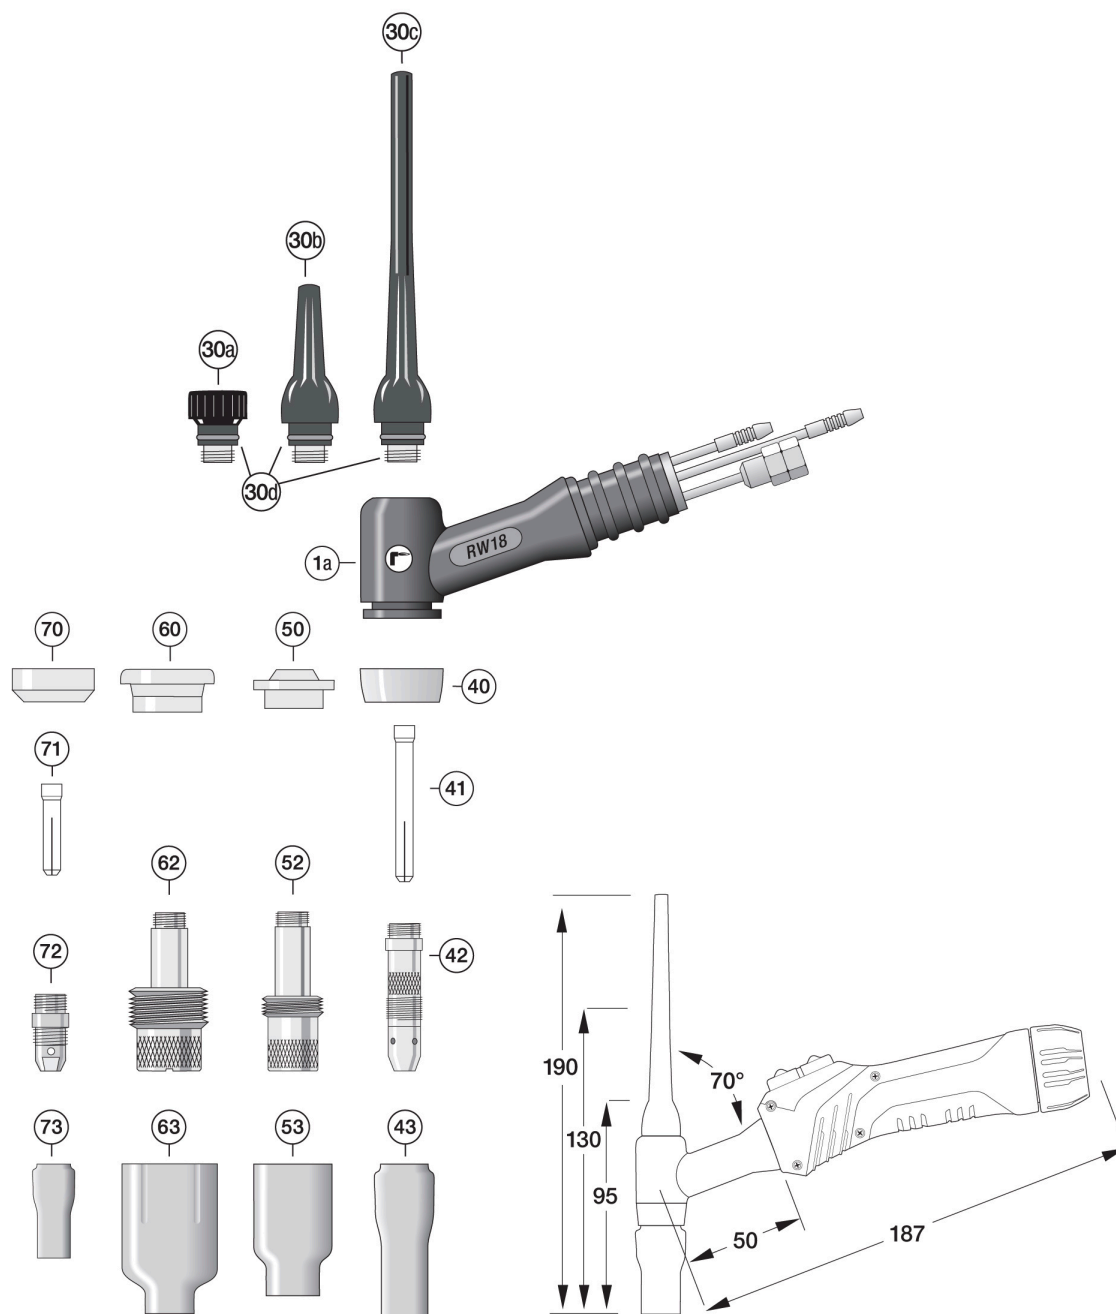

## RW18

00.DBL-8560R180-R182

02-2022

**WIG-Brenner RW18****Ausrüstungsteile**

Pos.	Artikelbezeichnung	Artikel
30a	Brennerkappe kurz [57Y04] SR-17/18/18SC/26	85757040
30b	Brennerkappe mittel [57Y03] SR-17/18/18SC/26	85757030
30c	Brennerkappe lang [57Y02] SR-17/18/18SC/26	85757020
40	Isolator Standard [18CG] SR-17/18/26	85504181
41	Spannhülse Ø0,5mm L=50mm [10N21] SR-17/18/26	85110210
	Spannhülse Ø1,0mm L=50mm [10N22] SR-17/18/26	85110220
	Spannhülse Ø1,6mm L=50mm [10N23] SR-17/18/26	85110230
	Spannhülse Ø2,4mm L=50mm [10N24] SR-17/18/26	85110240
	Spannhülse Ø3,2mm L=50mm [10N25] SR-17/18/26	85110250
	Spannhülse Ø4,0mm L=50mm [54N20] SR-17/18/26	85114200
42	Spannhülsegehäuse Ø0,5mm [10N29] SR-17/18/26	85120290
	Spannhülsegehäuse Ø1,0mm [10N30] SR-17/18/26	85120300
	Spannhülsegehäuse Ø1,6mm [10N31] SR-17/18/26	85120310
	Spannhülsegehäuse Ø2,4mm [10N32] SR-17/18/26	85120320
	Spannhülsegehäuse Ø3,2mm [10N28] SR-17/18/26	85120280
	Spannhülsegehäuse Ø4,0mm [406488] SR-17/18/26	85124880
43	Gasdüse Gr.4 iØ6,4mm L=47mm [10N50] Keramik rosa	85210500
	Gasdüse Gr.5 iØ8,0mm L=47mm [10N49] Keramik rosa	85210490
	Gasdüse Gr.6 iØ9,6mm L=47mm [10N48] Keramik, rosa	85210480
	Gasdüse Gr.7 iØ11,2mm L=47mm [10N47] Keramik, rosa	85210470
	Gasdüse Gr.8 iØ12,8mm L=47mm [10N46] Keramik rosa	85210460
	Gasdüse Gr.10 iØ16mm L=47mm [10N45] Keramik rosa	85210450
	Gasdüse Gr.12 iØ19,2mm L=47mm [10N44] Keramik, rosa	85210440
52	Gaslinse Ø1,0mm [45V24] SR-17/18/26	85134524
	Gaslinse Ø1,6mm [45V25] SR-17/18/26	85134525
	Gaslinse Ø2,4mm [45V26] SR-17/18/26	85134526
	Gaslinse Ø3,2mm [45V27] SR-17/18/26	85134527
	Gaslinse Ø4,0mm [45V28] SR-17/18/26	85134528
53	Gasdüse Gr.4 iØ6,4mm L=42mm [54N18] Keramik, rosa	85254180
	Gasdüse Gr.5 iØ8,0mm L=42mm [54N17] Keramik, rosa	85254170
	Gasdüse Gr.6 iØ9,6mm L=42mm [54N16] Keramik, rosa	85254160
	Gasdüse Gr.7 iØ11,2mm L=42mm [54N15] Keramik, rosa	85254150
	Gasdüse Gr.8 iØ12,8mm L=42mm [54N14] Keramik, rosa	85254140
	Gasdüse Gr.10 iØ16,0mm L=42mm [54N12] Keramik, rosa	85254120
	Gasdüse Gr.12 iØ19,2mm L=42mm [54N10] Keramik, rosa	85254100
60	Isolator Gaslinse Jumbo [54N63] SR-17/18/26	85504630
62	Gaslinse Ø1,0mm Jumbo [45V0204] SR-17/18/26	85134502
	Gaslinse Ø1,6mm Jumbo [45V116] SR-17/18/26	85134516
	Gaslinse Ø2,4mm Jumbo [45V64] SR-17/18/26	85134564
	Gaslinse Ø3,2mm Jumbo [995795] SR-17/18/26	85135795
	Gaslinse Ø4,0mm Jumbo [45V63] SR-17/18/26	85134563
63	Gasdüse Gr.6 iØ9,6mm L=48mm [57N75] Keramik, rosa	85257750
	Gasdüse Gr.8 iØ12,8mm L=48mm [57N74] Keramik, rosa	85257740
	Gasdüse Gr.10 iØ16,0mm L=48mm [53N88] Keramik, rosa	85253880
	Gasdüse Gr.12 iØ19,2mm L=48mm [53N87] Keramik, rosa	85253870
	Gasdüse Gr.15 iØ24,0mm L=48mm [53N89] Keramik, rosa	85253890